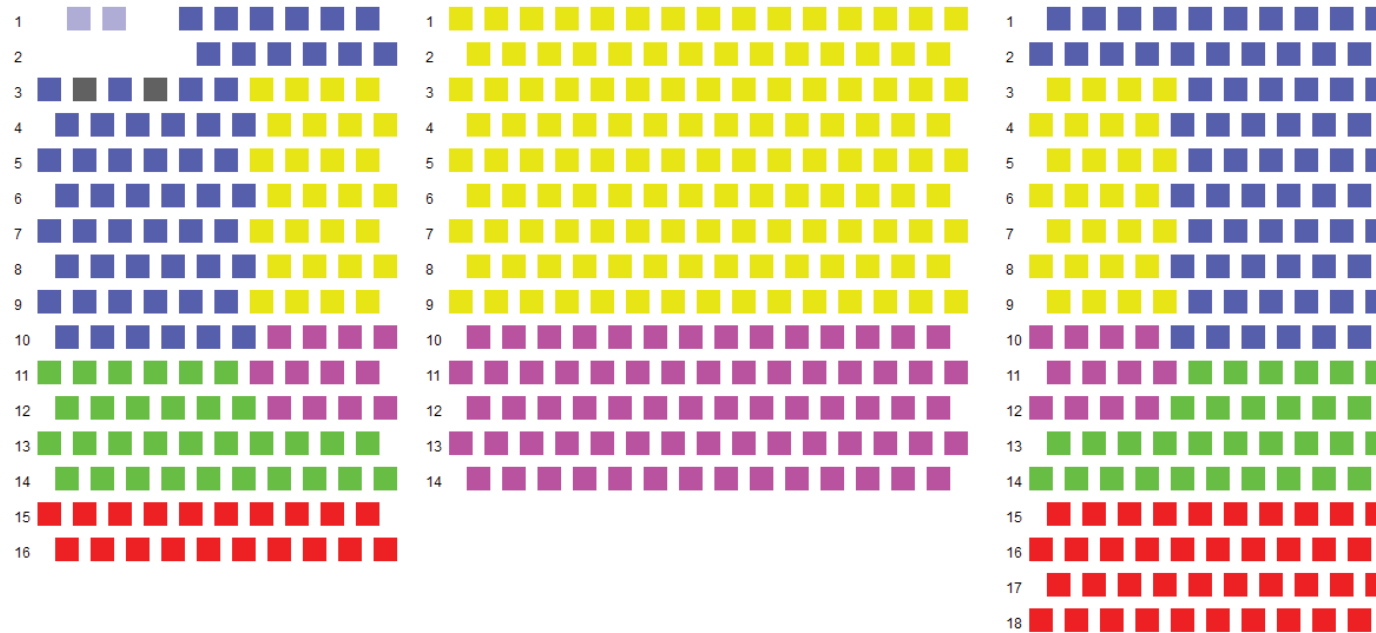

SAALPLAN THEATERFABRIK BLAUE HALLE

BÜHNE

535 Sitzplätze

2 Rollstuhlplätze

- Preiskategorie 1
- Preiskategorie 2
- Preiskategorie 3
- Preiskategorie 4
- Preiskategorie 5